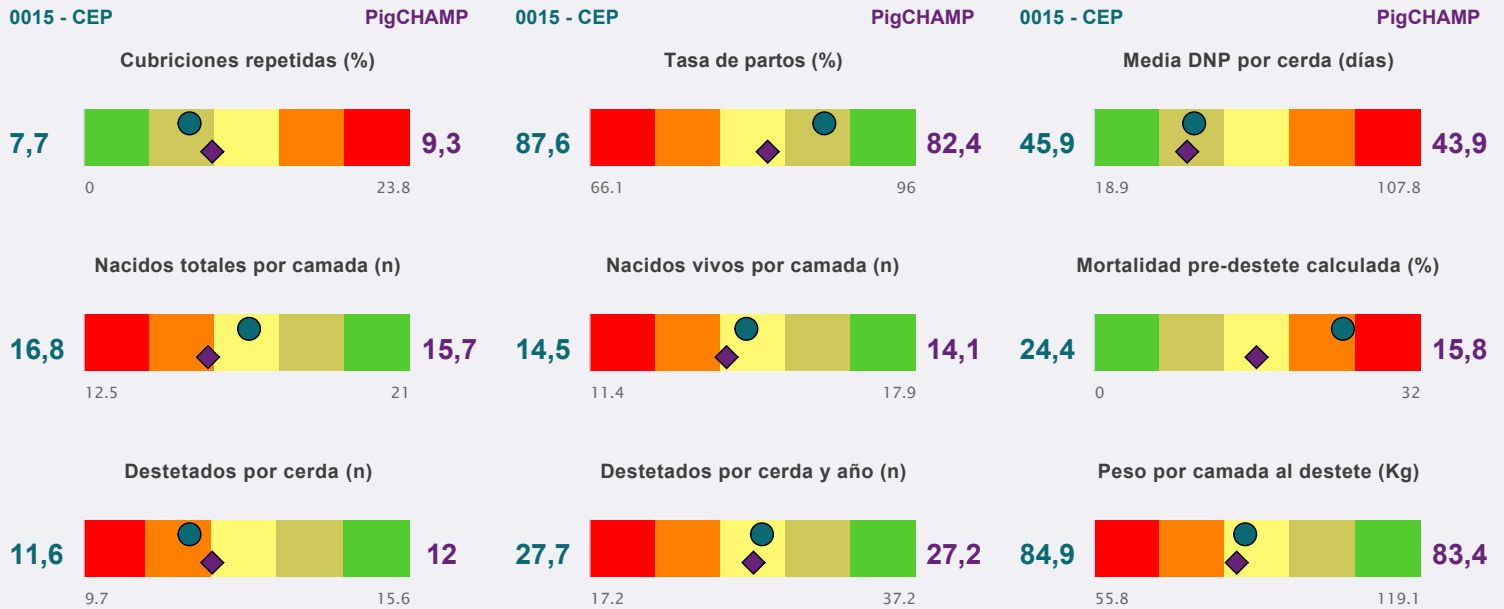

Benchmarking PigCHAMP Pro Europa

Periodo 2022/12:

245132 cerdas de 225 granjas

0015 - CEP

● 0015 - CEP ◆ PigCHAMP Pro Europa

Indicadores principales

Otros indicadores

Ranking PigCHAMP Pro Europa

Periodo 2022/12:

245132 cerdas de 225 granjas

0015 - CEP

Parámetro usado

Lechones destetados / cerda y año

Índice promedio de su granja

Posición 78 de 225

Lechones destetados / cerda y año	Posición en ranking general			Tamaño de granja (núm. cerdas)	Posición en ranking por tamaño de granja		
27,7	78 (de 225)			251-500	17 (de 50)		
	Min	Med	Max		Min	Med	Max
Referencia	17,23	26,89	37,17		22,3	27,02	33,16

Posición en ranking general (Lechones destetados /cerda año)

Posición en ranking por tamaño de granja: 251-500 cerdas

Ranking PigCHAMP Pro Europa

Periodo 2022/12:

245132 cerdas de 225 granjas

0015 - CEP

Fórmula utilizada para el cálculo del Ranking:

Peso calculado según la edad al destete

$\text{kg destetados/cerda y año} = \text{lechones destetados/cerda y año} * \text{Peso destete}$

Índice promedio de su granja

Posición 30 de 225

Kg destetados / cerda y año	Posición en ranking general			Tamaño de granja (núm. cerdas)	Posición en ranking por tamaño de granja		
	Min	Med	Max	Min	Med	Max	
206,89	30 (de 225)			251-500	8 (de 50)		
Referencia	110,46	188,47	264,1		136,25	188,47	261,5