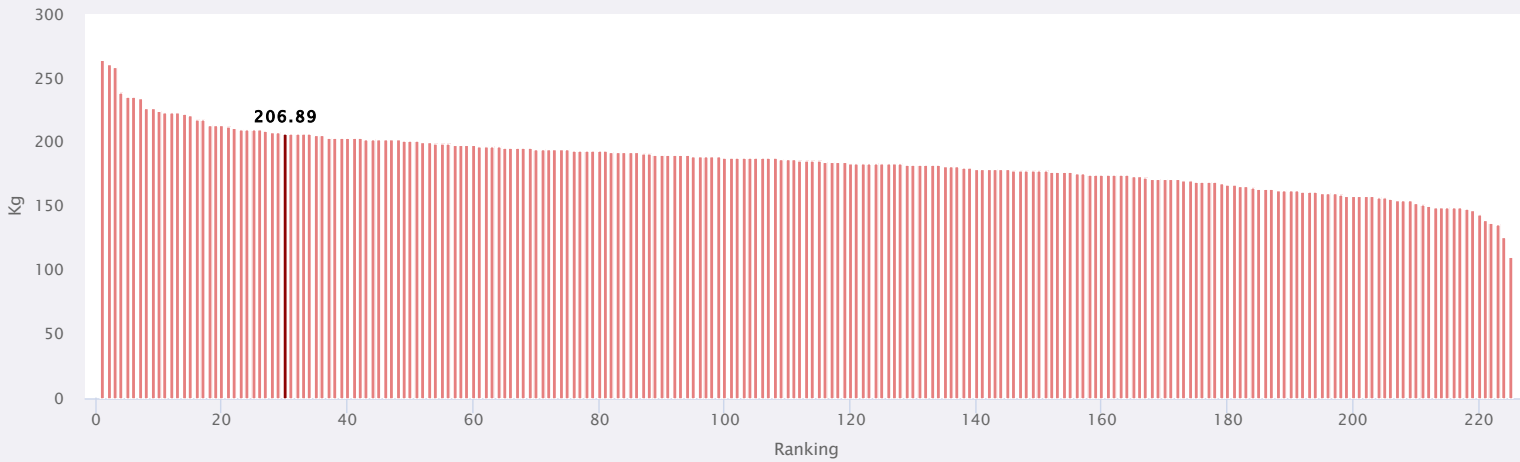

Periodo 2022/12:

245132 cerdas de 225 granjas

0015 - CEP

Parámetro usado

Lechones destetados / cerda y año

Índice promedio de su granja

Posición 78 de 225

Lechones destetados / cerda y año	Posición en ranking general			Tamaño de granja (núm. cerdas)	Posición en ranking por tamaño de granja		
27,7	78 (de 225)			251-500	17 (de 50)		
	Min	Med	Max		Min	Med	Max
Referencia	17,23	26,89	37,17		22,3	27,02	33,16

Posición en ranking general (Lechones destetados /cerda año)

Posición en ranking por tamaño de granja: 251-500 cerdas

Ranking PigCHAMP Pro Europa

Periodo 2022/12:

245132 cerdas de 225 granjas

0015 - CEP

Fórmula utilizada para el cálculo del Ranking:

Peso calculado según la edad al destete

$\text{kg destetados/cerda y año} = \text{lechones destetados/cerda y año} * \text{Peso destete}$

Índice promedio de su granja

Posición 30 de 225

Kg destetados / cerda y año	Posición en ranking general			Tamaño de granja (núm. cerdas)	Posición en ranking por tamaño de granja		
	Min	Med	Max	Min	Med	Max	
206,89	30 (de 225)			251-500	8 (de 50)		
Referencia	110,46	188,47	264,1		136,25	188,47	261,5

Posición en ranking general (Kg destetados /cerda año)

Posición en ranking por tamaño de granja: 251-500 cerdas