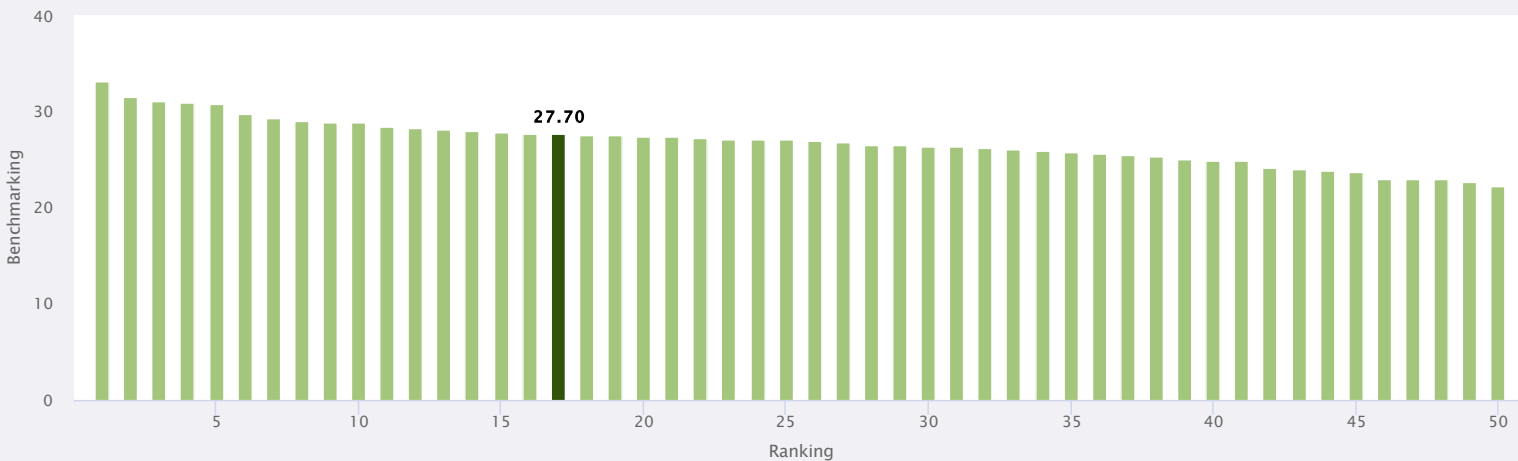

Periodo 2022/12:

245132 cerdas de 225 granjas

0015 - CEP

Parámetro usado

Lechones destetados / cerda y año

Índice promedio de su granja

Posición 78 de 225

Lechones destetados / cerda y año	Posición en ranking general			Tamaño de granja (núm. cerdas)	Posición en ranking por tamaño de granja		
27,7	78 (de 225)			251-500	17 (de 50)		
	Min	Med	Max		Min	Med	Max
Referencia	17,23	26,89	37,17		22,3	27,02	33,16

Posición en ranking general (Lechones destetados /cerda año)

Posición en ranking por tamaño de granja: 251-500 cerdas

Ranking PigCHAMP Pro Europa

Periodo 2022/12:

245132 cerdas de 225 granjas

0015 - CEP

Fórmula utilizada para el cálculo del Ranking:

Peso calculado según la edad al destete

$\text{kg destetados/cerda y año} = \text{lechones destetados/cerda y año} * \text{Peso destete}$

Índice promedio de su granja

Posición 30 de 225

Kg destetados / cerda y año	Posición en ranking general			Tamaño de granja (núm. cerdas)	Posición en ranking por tamaño de granja		
	Min	Med	Max	Min	Med	Max	
206,89	30 (de 225)			251-500	8 (de 50)		
Referencia	110,46	188,47	264,1		136,25	188,47	261,5