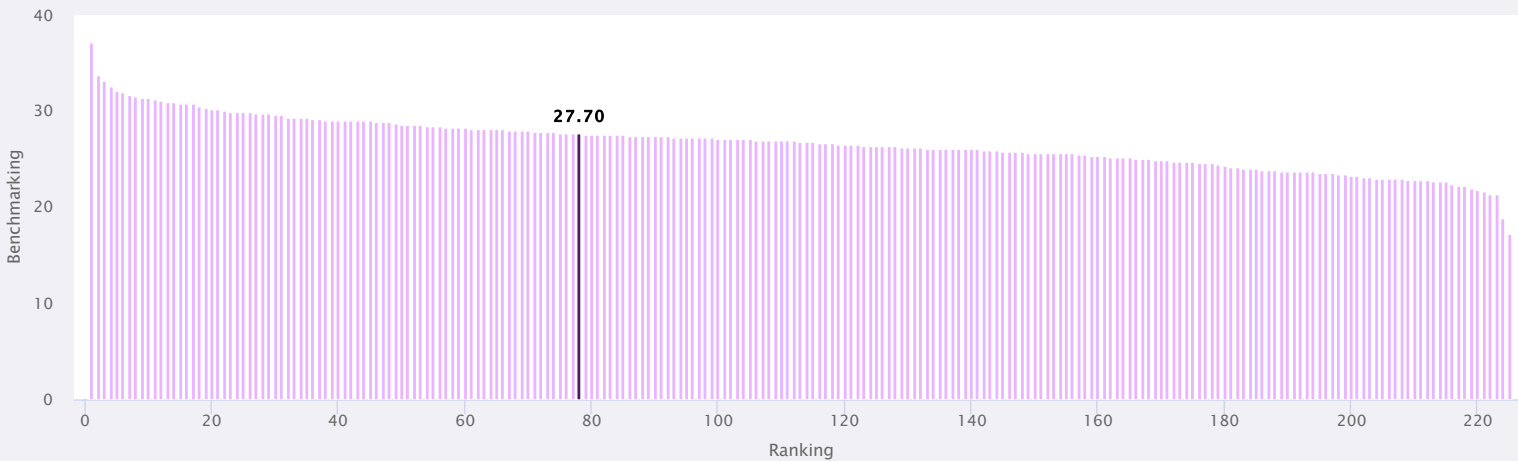

Periodo 2022/12:

245132 cerdas de 225 granjas

0015 - CEP

Parámetro usado

Lechones destetados / cerda y año

Índice promedio de su granja

Posición 78 de 225

Lechones destetados / cerda y año	Posición en ranking general			Tamaño de granja (núm. cerdas)	Posición en ranking por tamaño de granja		
27,7	78 (de 225)			251-500	17 (de 50)		
	Min	Med	Max		Min	Med	Max
Referencia	17,23	26,89	37,17		22,3	27,02	33,16

Posición en ranking general (Lechones destetados /cerda año)

Posición en ranking por tamaño de granja: 251-500 cerdas

Ranking PigCHAMP Pro Europa

Periodo 2022/12:

245132 cerdas de 225 granjas

0015 - CEP

Fórmula utilizada para el cálculo del Ranking:

Peso calculado según la edad al destete

$\text{kg destetados/cerda y año} = \text{lechones destetados/cerda y año} * \text{Peso destete}$

Índice promedio de su granja

Posición 30 de 225

Kg destetados / cerda y año	Posición en ranking general			Tamaño de granja (núm. cerdas)	Posición en ranking por tamaño de granja		
	Min	Med	Max	Min	Med	Max	
206,89	30 (de 225)			251-500	8 (de 50)		
Referencia	110,46	188,47	264,1		136,25	188,47	261,5