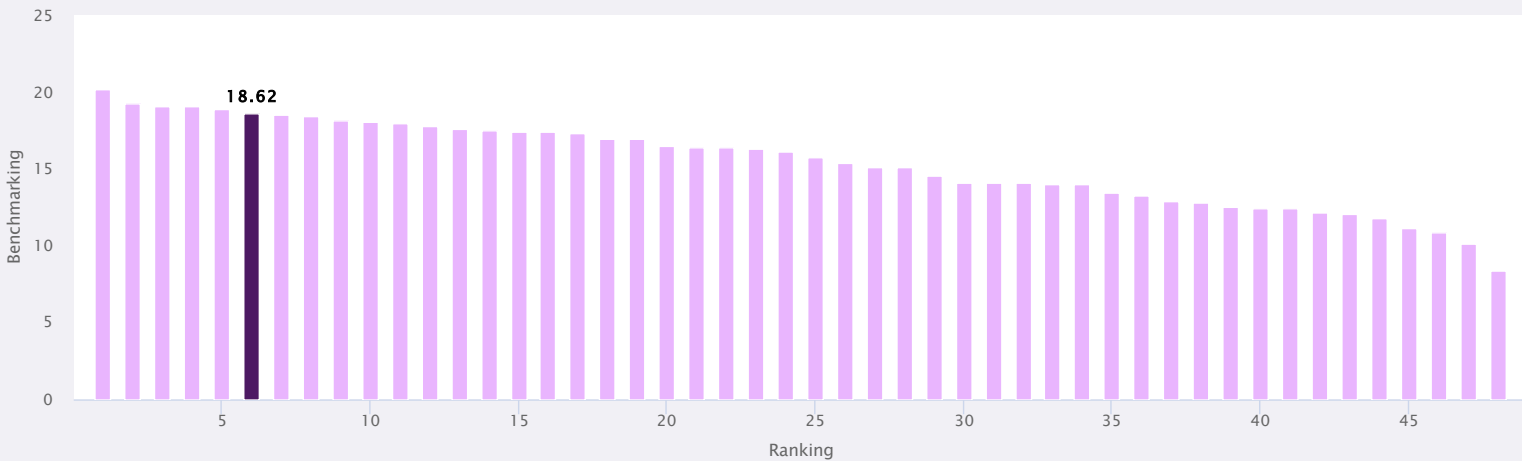

Edad del lechón al destete (días)

28,6 25

Ranking PigCHAMP Pro Europa - Cerdo Ibérico

Periodo 2022/12: **Ibérico 1**

42377 cerdas de 48 granjas

Parámetro usado

Índice promedio de su granja

Lechones destetados / cerda y año

Posición 6 de 48

| Lechones destetados / cerda y año | Posición en ranking general | | | Tamaño de granja (núm. cerdas) | | | Posición en ranking por tamaño de granja | | | | |
|-----------------------------------|-----------------------------|-------|-------|--------------------------------|-------|-------|--|--|-----|-----|-----|
| 18,62 | 6 (de 48) | | | 501-750 | | | 2 (de 12) | | | | |
| | Min | Med | Max | | Min | Med | Max | | Min | Med | Max |
| Referencia | 8,4 | 15,77 | 20,23 | | 10,19 | 16,29 | 18,92 | | | | |

Posición en ranking general (Lechones destetados /cerda año)

Posición en ranking por tamaño de granja: 501-750 cerdas