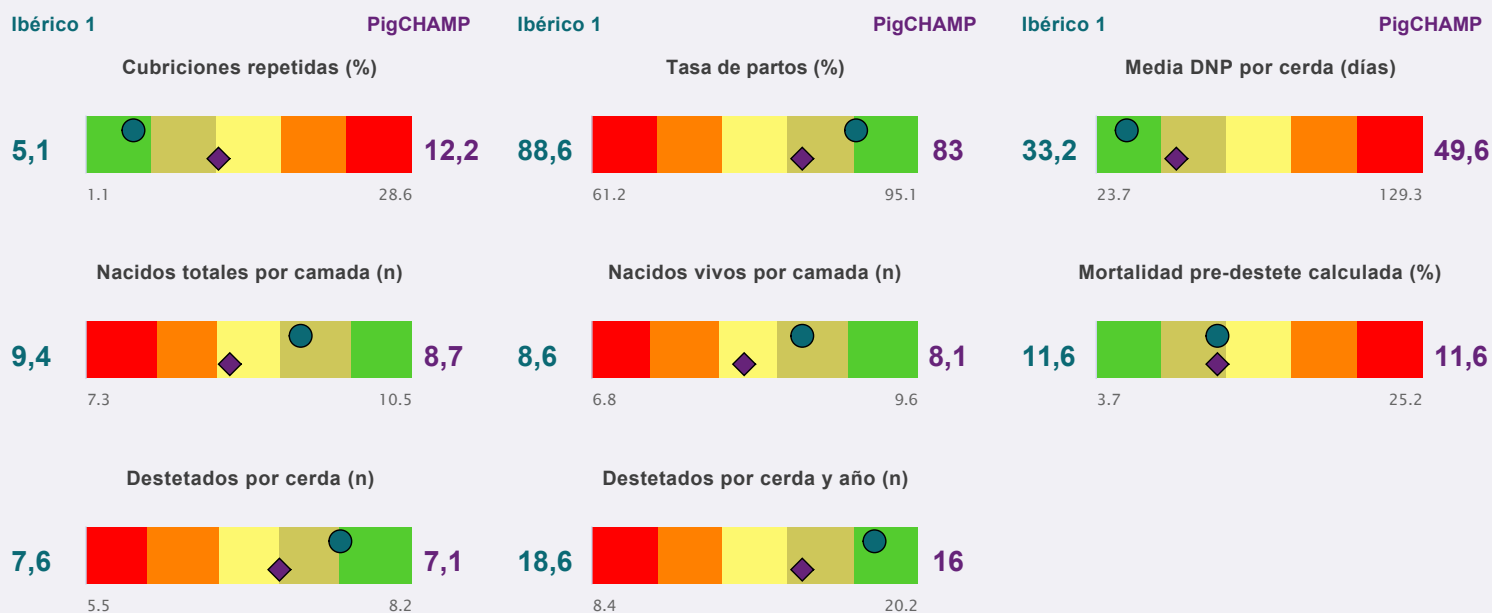

Benchmarking PigCHAMP Pro Europa - Cerdo Ibérico

Periodo 2022/12:

42377 cerdas de 48 granjas

Ibérico 1

● Ibérico 1

◆ PigCHAMP Pro Europa

Indicadores principales

Otros indicadores

Edad del lechón al destete (días)

28,6 25

Ranking PigCHAMP Pro Europa - Cerdo Ibérico

Periodo 2022/12: **Ibérico 1**

42377 cerdas de 48 granjas

Parámetro usado

Índice promedio de su granja

Lechones destetados / cerda y año

Posición 6 de 48

| Lechones destetados / cerda y año | Posición en ranking general | | | Tamaño de granja (núm. cerdas) | | | Posición en ranking por tamaño de granja | | | | |
|-----------------------------------|-----------------------------|-------|-------|--------------------------------|-------|-------|--|--|-----|-----|-----|
| 18,62 | 6 (de 48) | | | 501-750 | | | 2 (de 12) | | | | |
| | Min | Med | Max | | Min | Med | Max | | Min | Med | Max |
| Referencia | 8,4 | 15,77 | 20,23 | | 10,19 | 16,29 | 18,92 | | | | |

Posición en ranking general (Lechones destetados /cerda año)

Posición en ranking por tamaño de granja: 501-750 cerdas