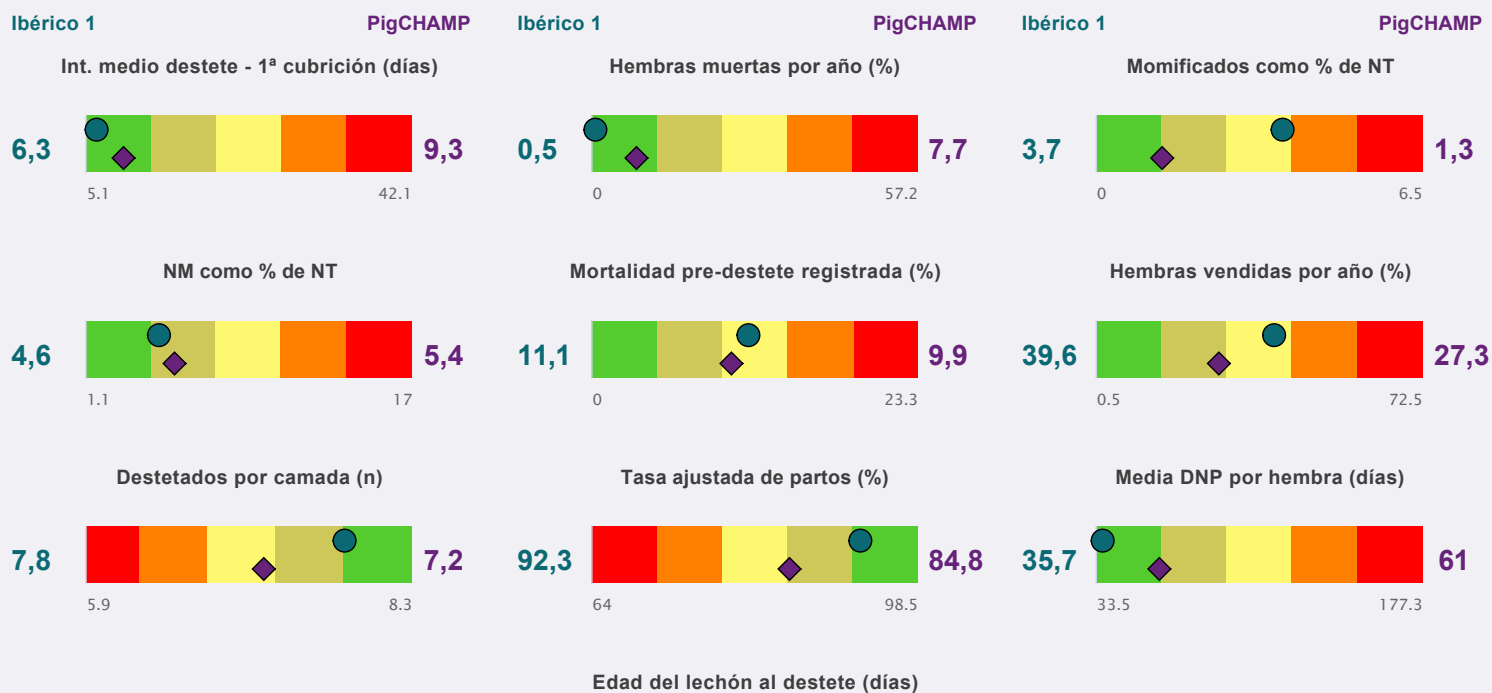

Benchmarking PigCHAMP Pro Europa - Cerdo Ibérico

Periodo 2022/12:

42377 cerdas de 48 granjas

Ibérico 1

● Ibérico 1

◆ PigCHAMP Pro Europa

Indicadores principales

Otros indicadores

Edad del lechón al destete (días)

28,6 25

Ranking PigCHAMP Pro Europa - Cerdo Ibérico

Periodo 2022/12: **Ibérico 1**

42377 cerdas de 48 granjas

Parámetro usado

Índice promedio de su granja

Lechones destetados / cerda y año

Posición 6 de 48

| Lechones destetados / cerda y año | Posición en ranking general | | | Tamaño de granja (núm. cerdas) | | | Posición en ranking por tamaño de granja | | | | |
|-----------------------------------|-----------------------------|-------|-------|--------------------------------|-------|-------|--|--|-----|-----|-----|
| 18,62 | 6 (de 48) | | | 501-750 | | | 2 (de 12) | | | | |
| | Min | Med | Max | | Min | Med | Max | | Min | Med | Max |
| Referencia | 8,4 | 15,77 | 20,23 | | 10,19 | 16,29 | 18,92 | | | | |

Posición en ranking general (Lechones destetados /cerda año)

Posición en ranking por tamaño de granja: 501-750 cerdas