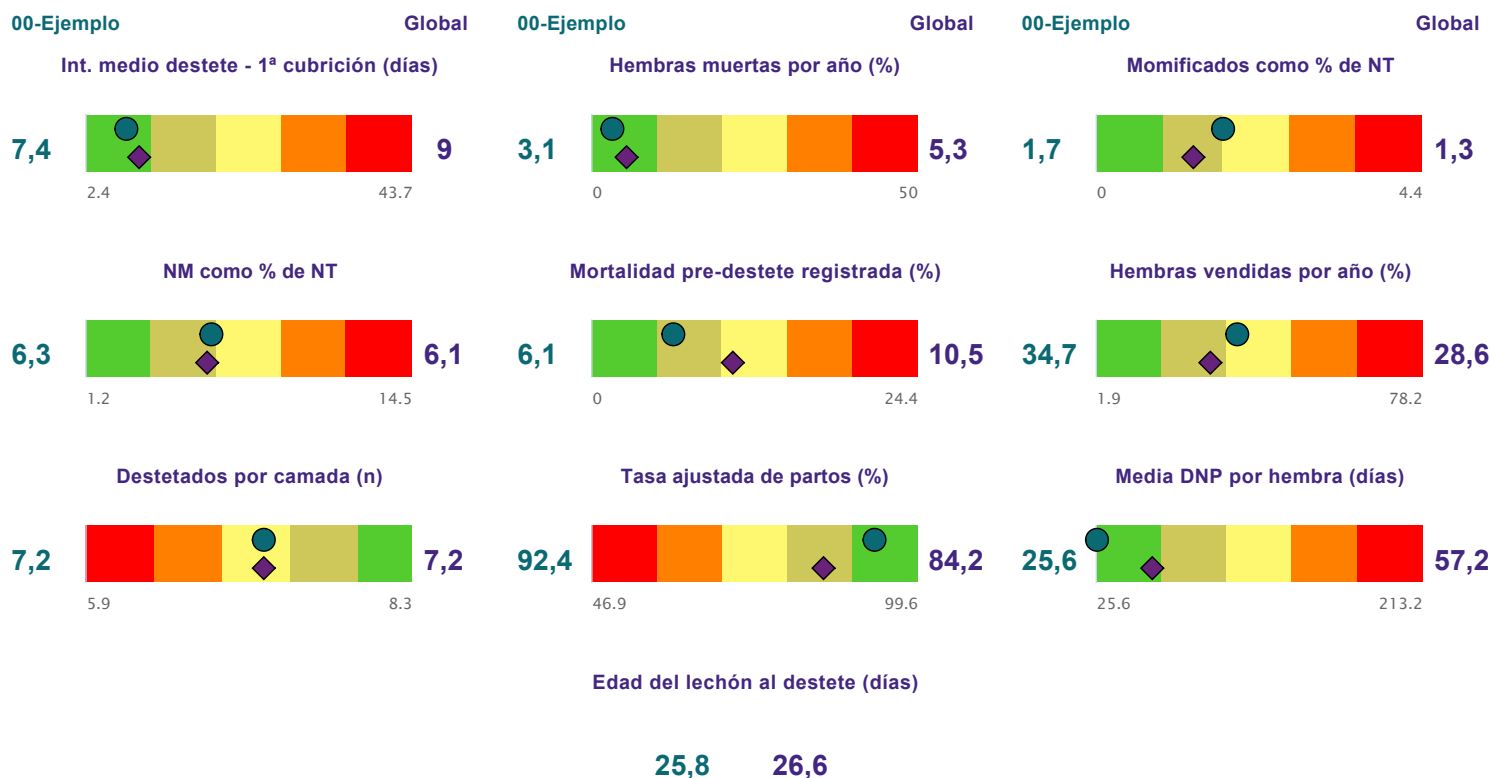

Benchmarking Animal Data Analytics - Cerdo Ibérico

Periodo 2024/06:

37270 cerdas de 44 granjas

00-Ejemplo

● 00-Ejemplo ◆ Global

Indicadores principales

Otros indicadores

Ranking Animal Data Analytics - Cerdo Ibérico

Periodo 2024/06:

37270 cerdas de 44 granjas

00-Ejemplo

Parámetro usado

Lechones destetados / cerda y año

Índice promedio de su granja

Posición 10 de 44

Lechones destetados / cerda y año	Posición en ranking general	Tamaño de granja (núm. cerdas)	Posición en ranking por tamaño de granja
16,85	10 (de 44)	>1000	5 (de 12)
	Min Med Max		Min Med Max
Referencia	6,22 14,29 19,81		12,02 14,96 18,87

Posición en ranking general (Lechones destetados /cerda año)

Posición en ranking por tamaño de granja: >1000 cerdas