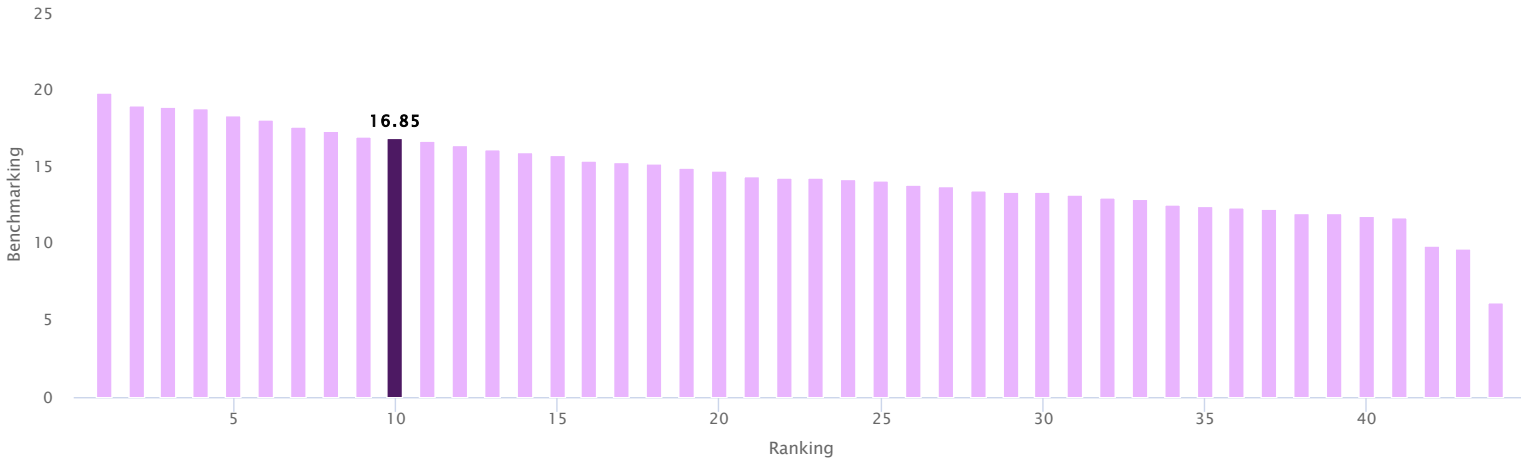

Benchmarking Animal Data Analytics - Cerdo Ibérico

Periodo 2024/06:

37270 cerdas de 44 granjas

00-Ejemplo

● 00-Ejemplo ◆ Global

Indicadores principales

Otros indicadores

Ranking Animal Data Analytics - Cerdo Ibérico

Periodo 2024/06:

37270 cerdas de 44 granjas

00-Ejemplo

Parámetro usado

Lechones destetados / cerda y año

Índice promedio de su granja

Posición 10 de 44

Lechones destetados / cerda y año	Posición en ranking general	Tamaño de granja (núm. cerdas)	Posición en ranking por tamaño de granja
16,85	10 (de 44)	>1000	5 (de 12)
	Min Med Max		Min Med Max
Referencia	6,22 14,29 19,81		12,02 14,96 18,87

Posición en ranking general (Lechones destetados /cerda año)

Posición en ranking por tamaño de granja: >1000 cerdas