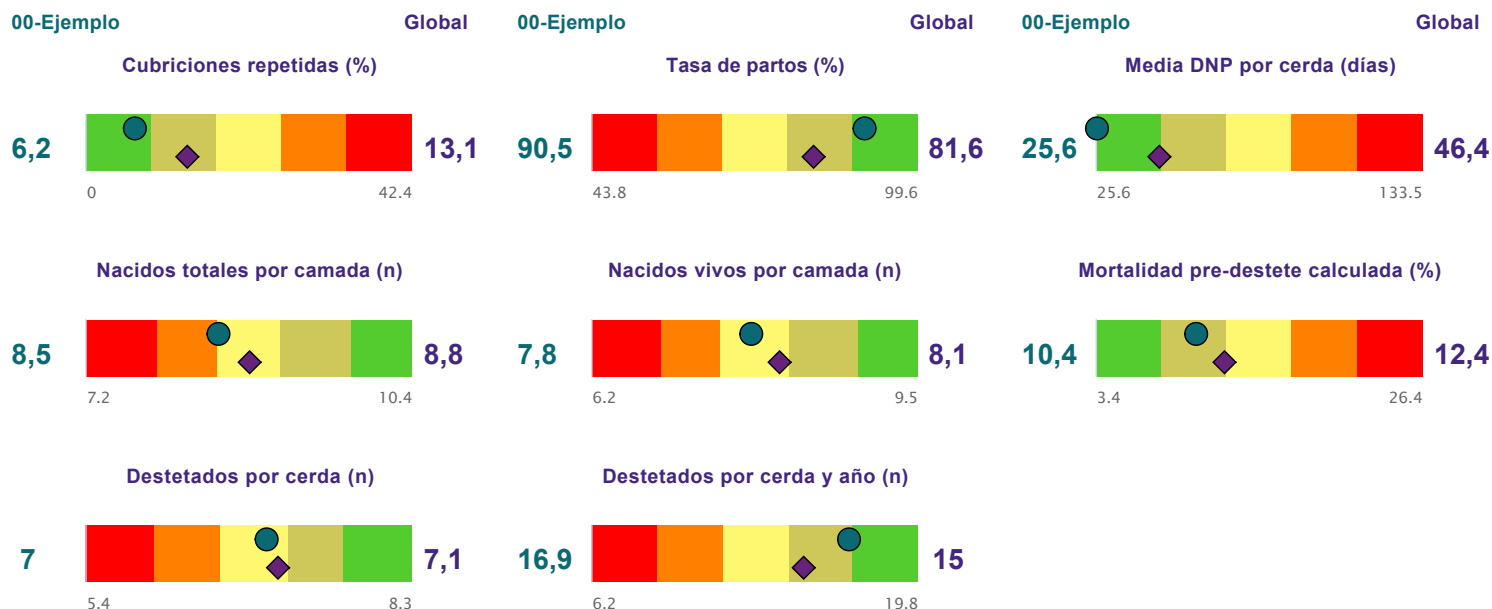

Benchmarking Animal Data Analytics - Cerdo Ibérico

Periodo 2024/06:

37270 cerdas de 44 granjas

00-Ejemplo

● 00-Ejemplo ◆ Global

Indicadores principales

Otros indicadores

Ranking Animal Data Analytics - Cerdo Ibérico

Periodo 2024/06:

37270 cerdas de 44 granjas

00-Ejemplo

Parámetro usado

Lechones destetados / cerda y año

Índice promedio de su granja

Posición 10 de 44

Lechones destetados / cerda y año	Posición en ranking general	Tamaño de granja (núm. cerdas)	Posición en ranking por tamaño de granja
16,85	10 (de 44)	>1000	5 (de 12)
	Min Med Max		Min Med Max
Referencia	6,22 14,29 19,81		12,02 14,96 18,87

Posición en ranking general (Lechones destetados /cerda año)

Posición en ranking por tamaño de granja: >1000 cerdas